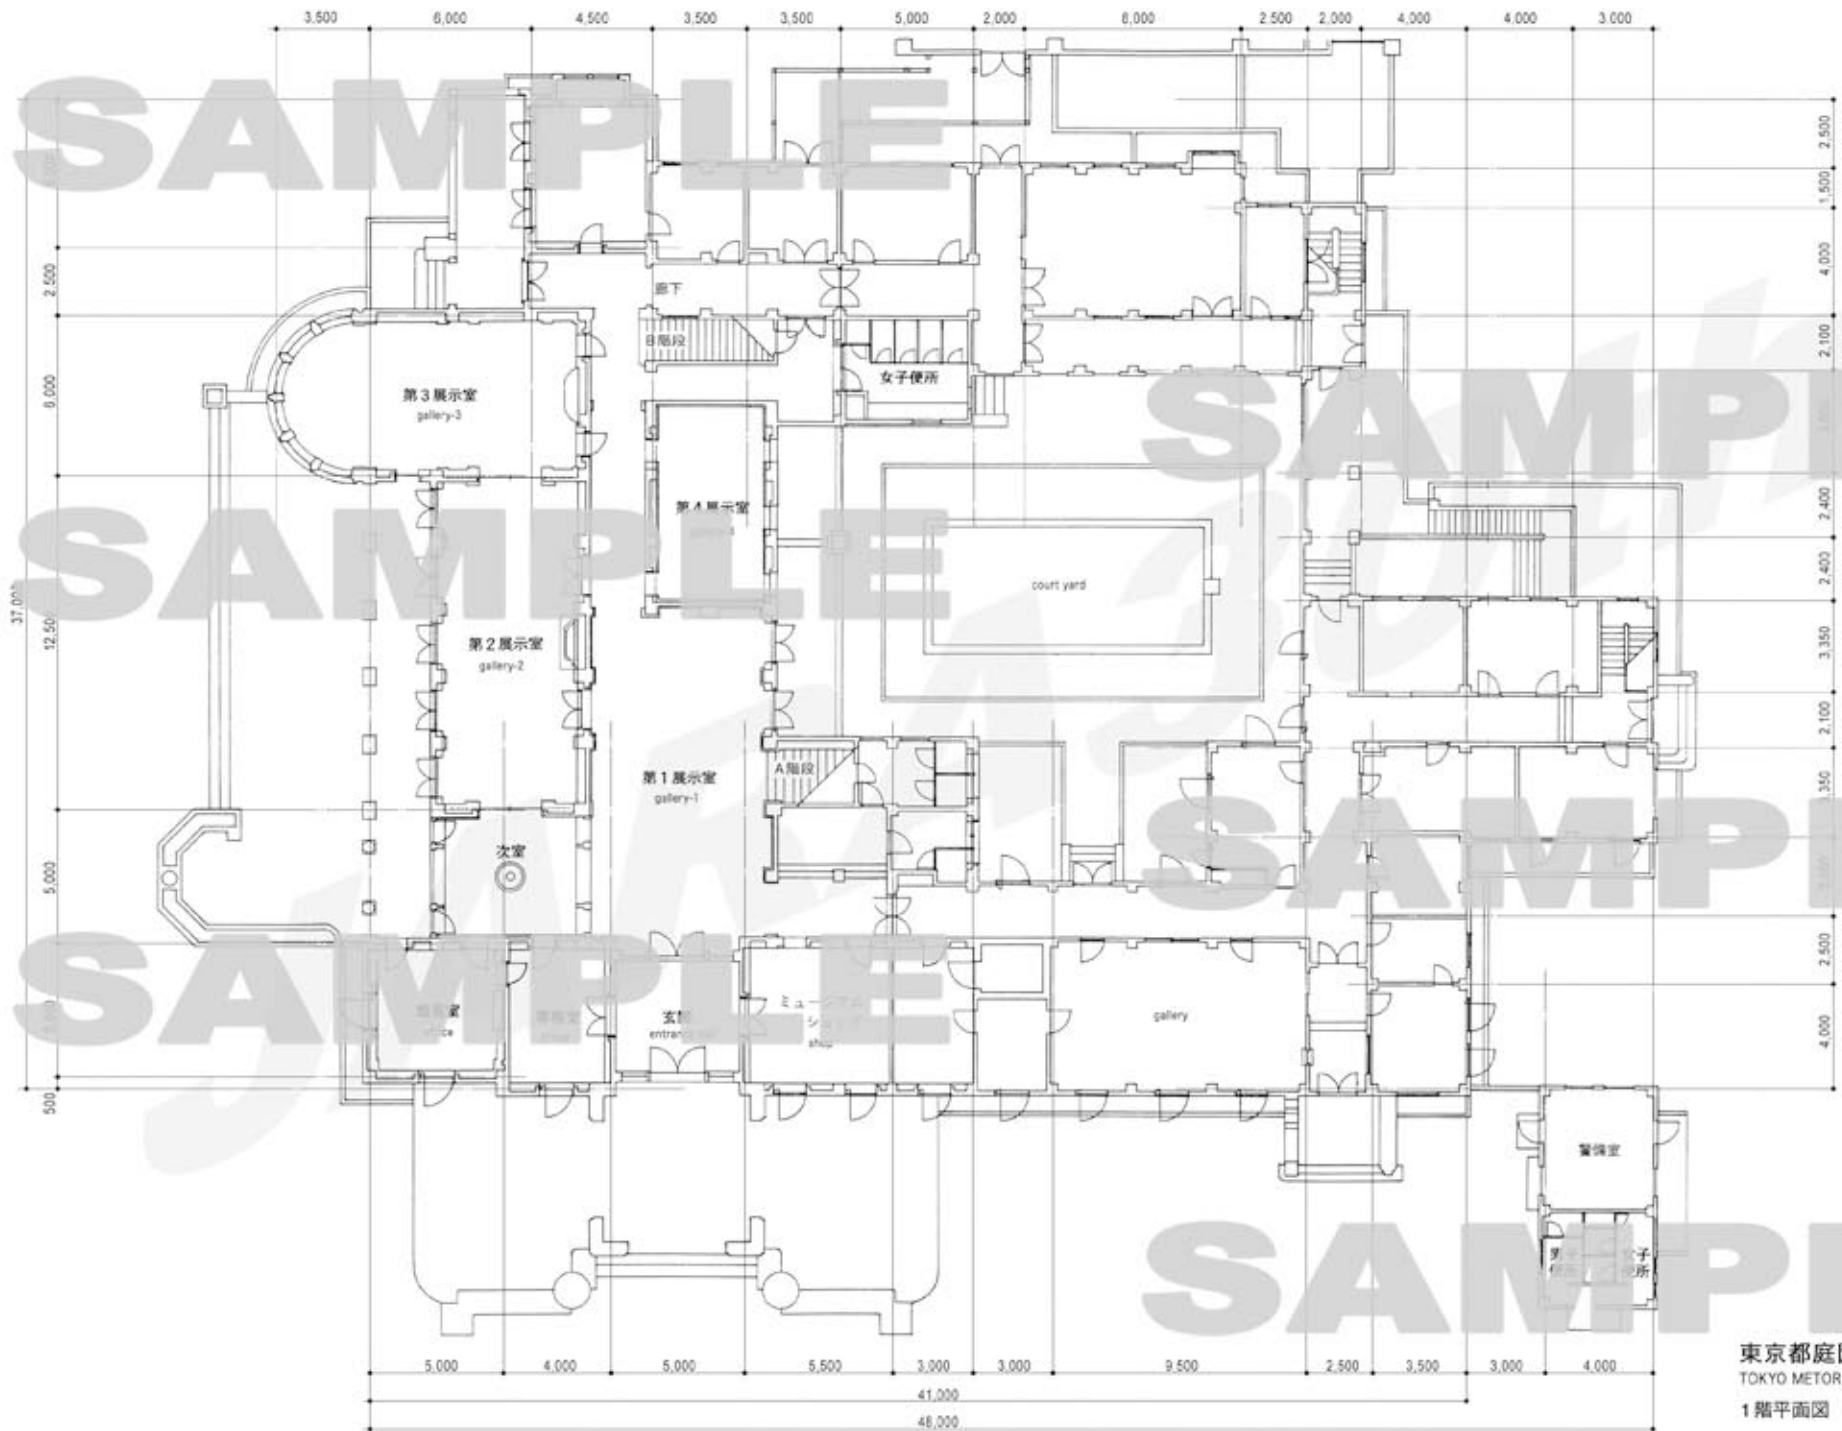

*当コンペティション以外への図面資料の使用、および他者への譲渡を禁じます。
 * The use of drawings and/or distribution of such materials to others outside of this competition is strictly prohibited.

東京都庭園美術館
 TOKYO METROPOLITAN TEIEN ART MUSEUM
 配置図 S=1:1000
 site plan

東京都庭園美術館
 TOKYO METROPOLITAN TEIEN ART MUSEUM
 1階平面図 first floor plan S=1:200

*当コンペティション以外への図面資料の使用、および他者への譲渡を禁じます。
 * The use of drawings and/or distribution of such materials to others outside of this competition is strictly prohibited.