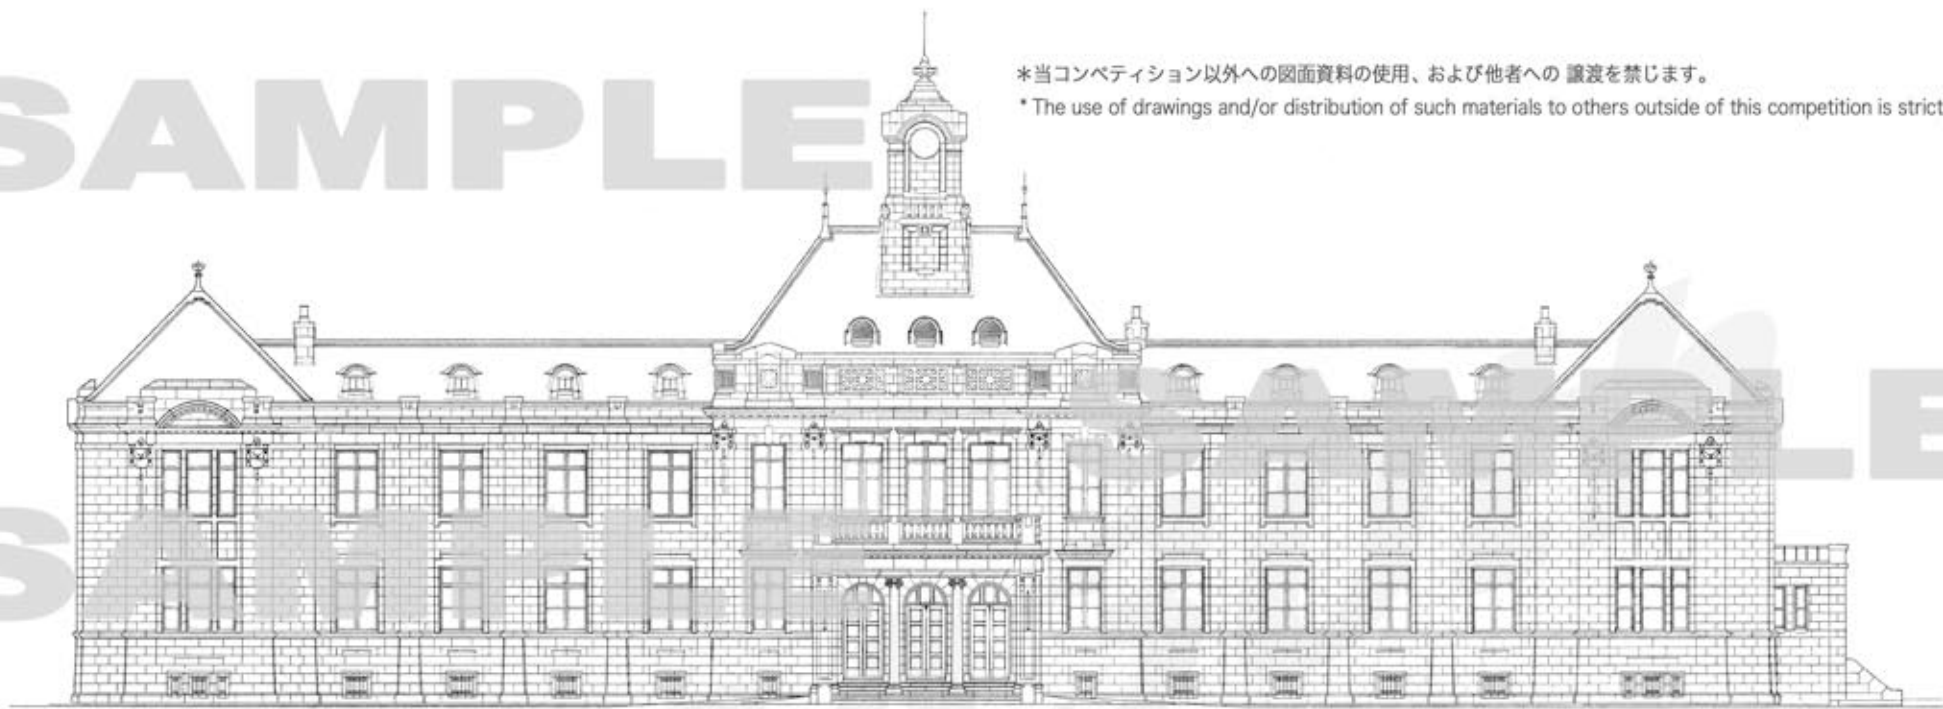

配置図 S=1:600
site plan

SAMPLE

*当コンペティション以外への図面資料の使用、および他者への譲渡を禁じます。
* The use of drawings and/or distribution of such materials to others outside of this competition is strictly prohibited.

南立面図 south elevation