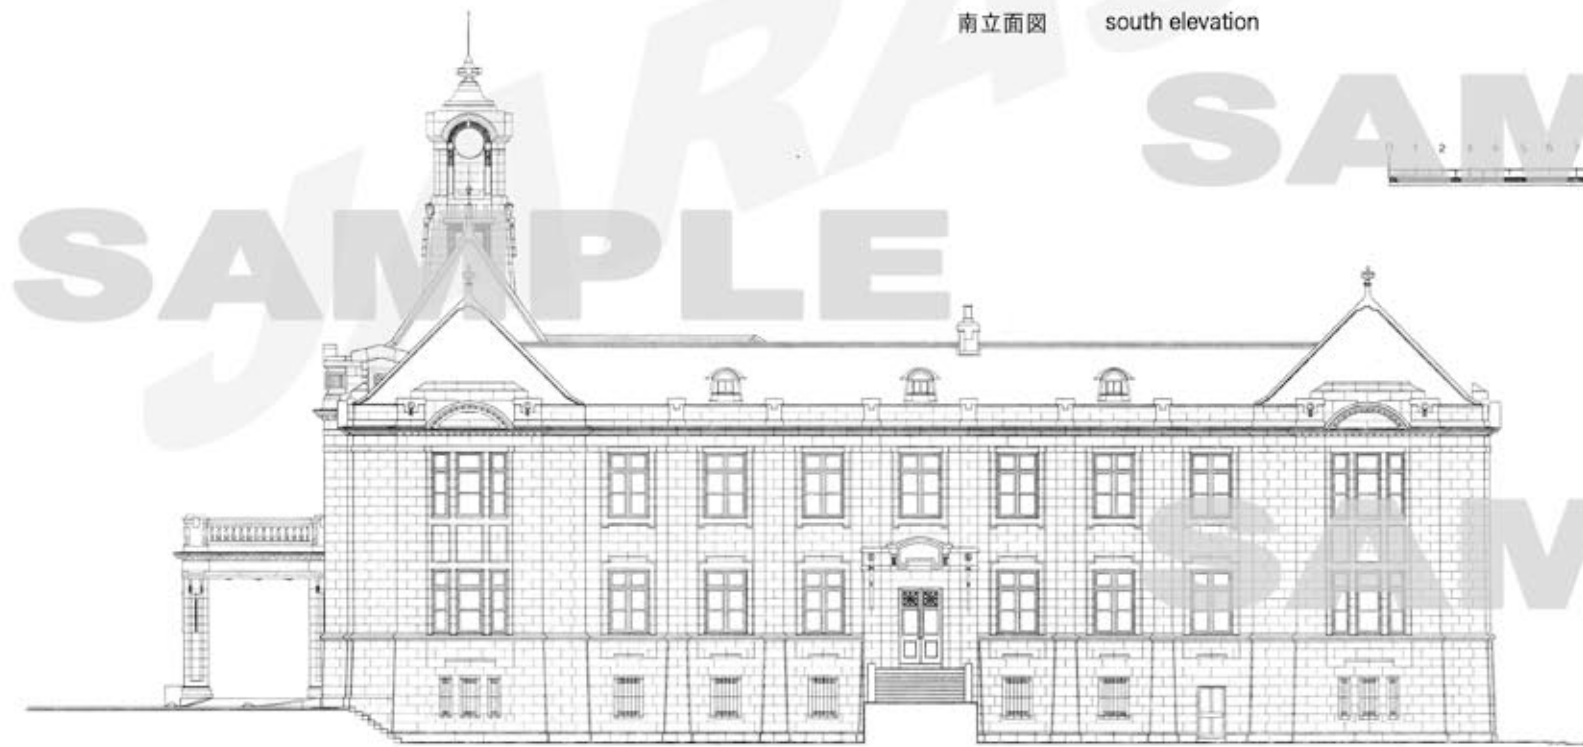

配置図 S=1:600
site plan

SAMPLE

*当コンペティション以外への図面資料の使用、および他者への譲渡を禁じます。
* The use of drawings and/or distribution of such materials to others outside of this competition is strictly prohibited.

南立面図 south elevation

東立面図 east elevation

山形県郷土館 文翔館 (旧県庁舎)
Local Museum, Yamagata Pref. (Bunshokan)
Prefectural Government Building

立面図_1 S=1:200
elevation_1

スレート葺きおさまり
detail of slate work

*当コンペティション以外への図面資料の使用、および他者への譲渡を禁じます。
* The use of drawings and/or distribution of such materials to others outside of this competition is strictly prohibited.